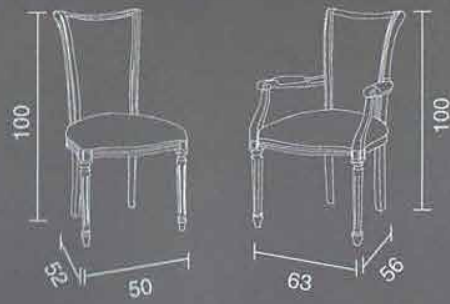

D16T colps T. Emilia

20 colps - T. Boston B

21 colps - T. Paris B

66S cccbs DR. Blu

16C bclbs DR. Blu

470 colbs T. R. Verde

470S colbs T. R. Verde

MILANESE
ROMANO