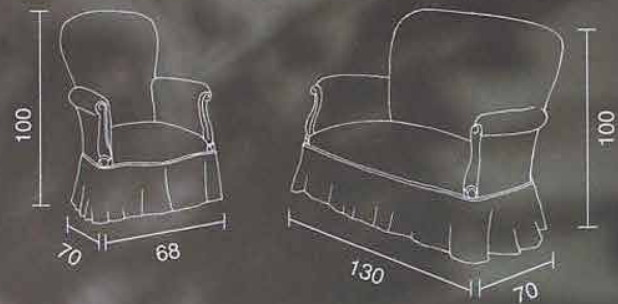

16T colps T. Emilia

D16T colps T. Emilia